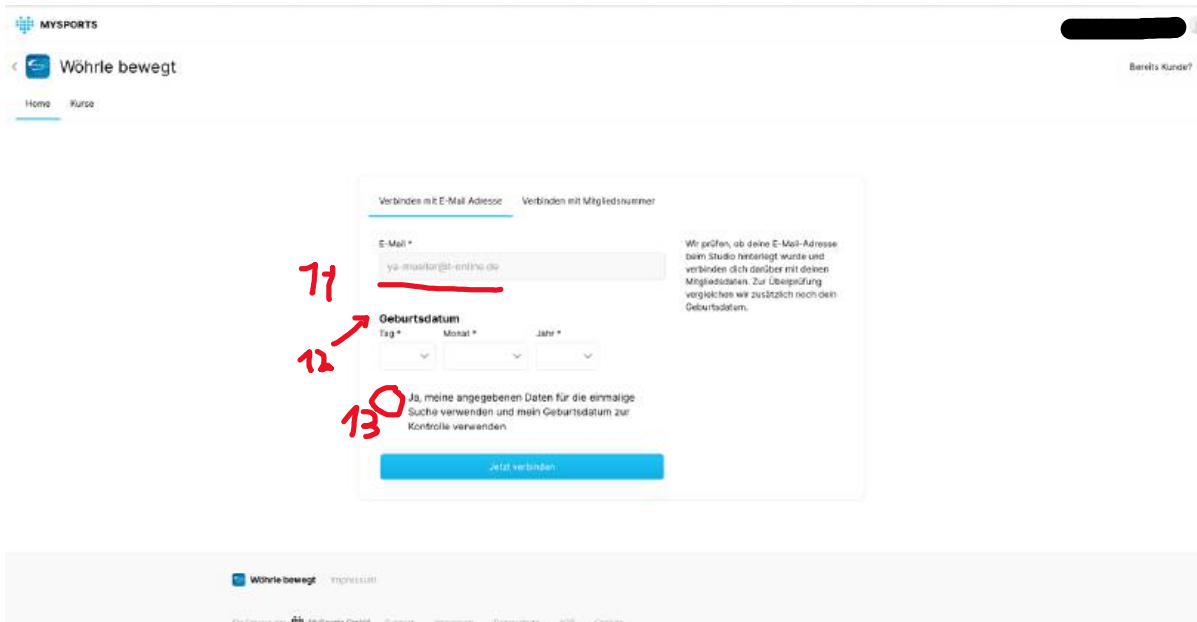

Der letzte Schritt ist nun das Studio per eMail-Adresse oder Mitgliedsnummer (Achtung, diese entspricht nicht ihrer Kartennummer) zu verbinden.

Am einfachsten ist die Registrierung über die Mail-Adresse, hierzu ist es lediglich erforderlich, dass Ihre eMail bei uns im Studio hinterlegt ist.

Sie müssen nur noch Ihre eMail in das Feld eintragen (11) und Ihr Geburtsdatum angeben (12), sowie Ihre Erlaubnis zur Suche über das Geburtsdatum erteilen. (13)