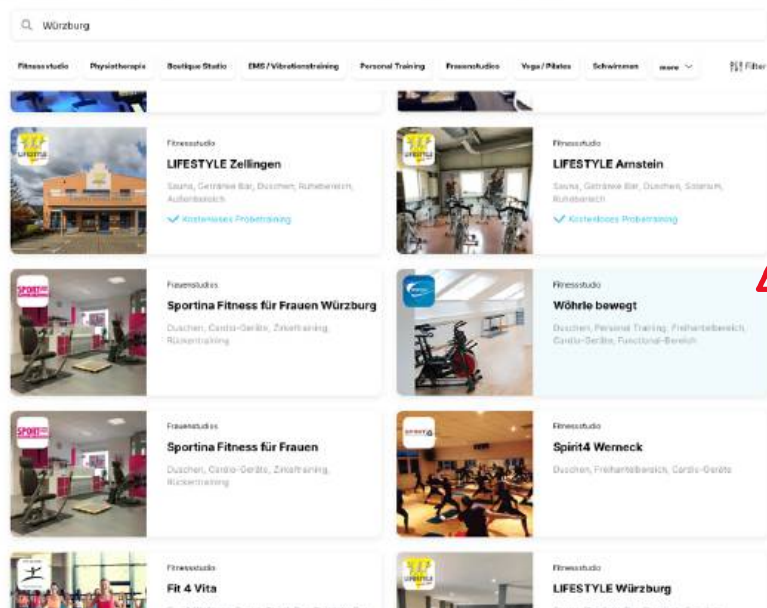

Sobald Ihnen die verfügbaren Studios angezeigt werden, scrollen Sie soweit nach unten, bis zu unser Studio „Wöhrle bewegt“ gefunden haben und bestätigen Sie per Mausklick.

Sie befinden sich nun auf der Startseite unseres Studios in MySports.