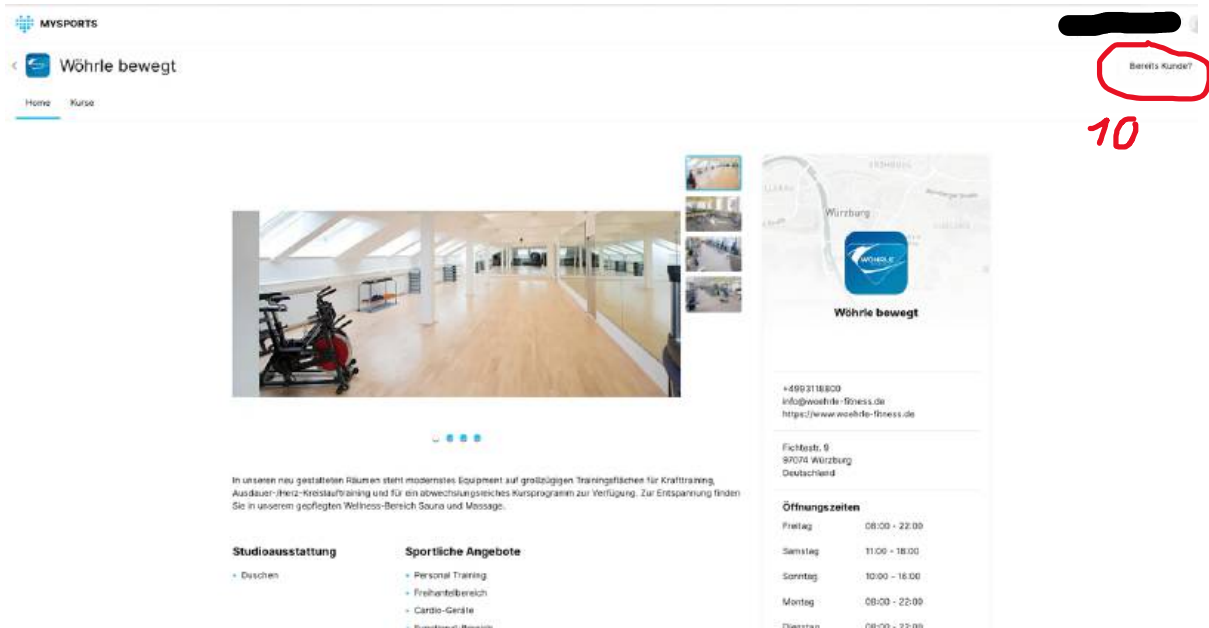

Sobald Ihnen die verfügbaren Studios angezeigt werden, scrollen Sie soweit nach unten, bis zu unser Studio „Wöhrle bewegt“ gefunden haben und bestätigen Sie per Mausklick.

Sie befinden sich nun auf der Startseite unseres Studios in MySports.