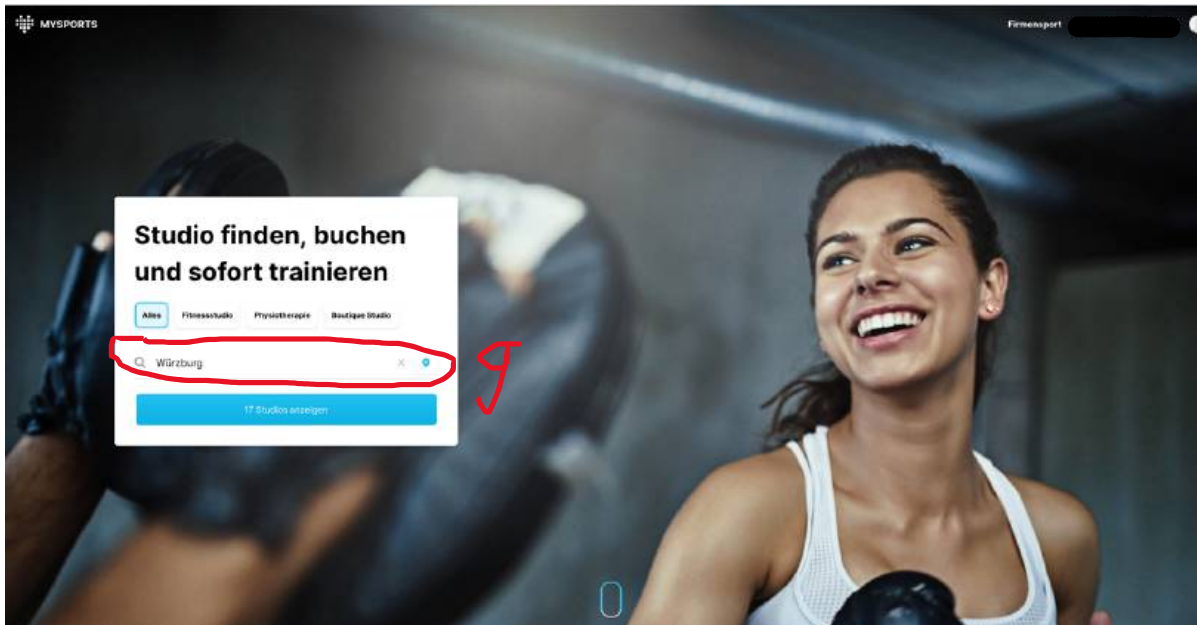

Bitte ordnen Sie sich nun unserem Studio zu. Tippen Sie hierzu „Würzburg“ in die Suchleiste (9). Dann werden Ihnen alle Studios in Würzburg angezeigt.